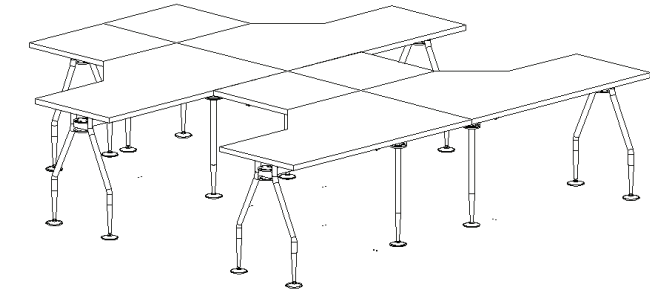

CONFIGURACIONES