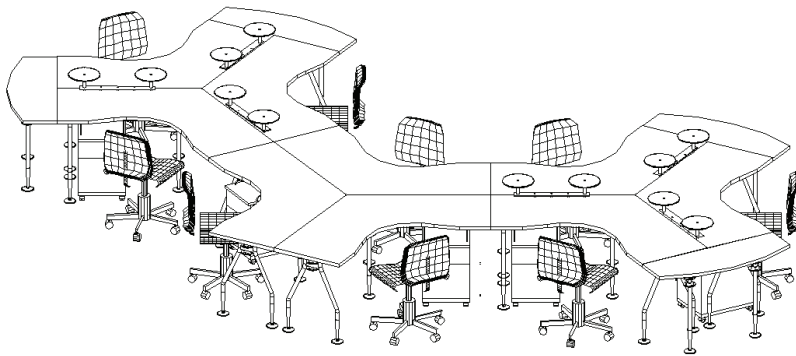

CONFIGURACIONES