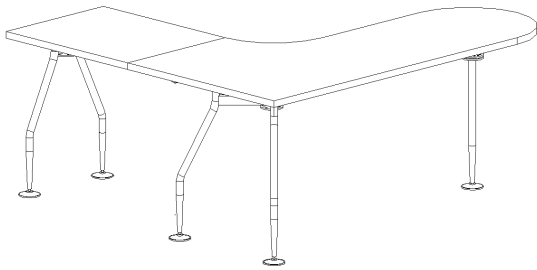

PUESTO OPERATIVO