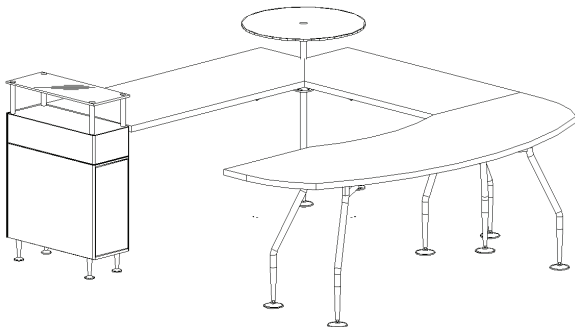

PUESTO GERENCIAL