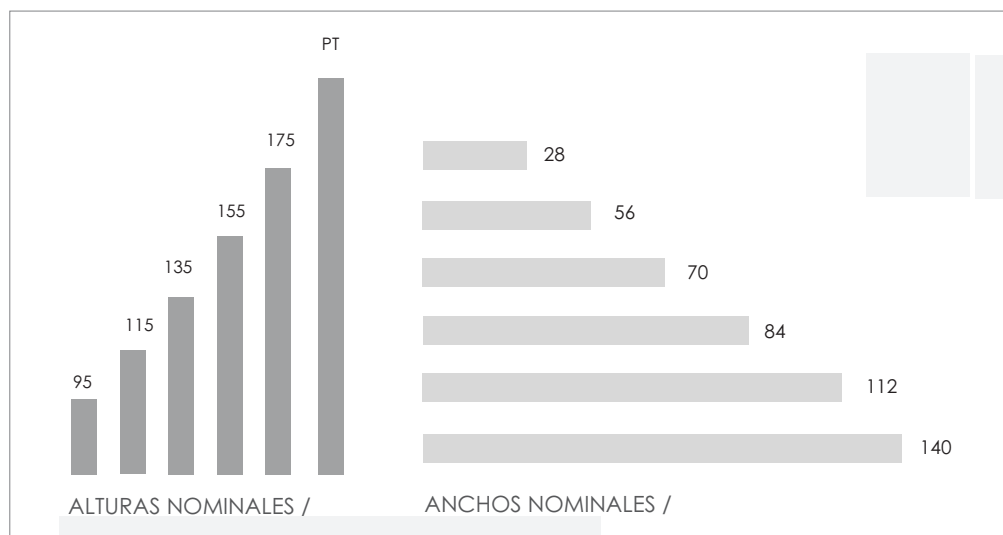

DIMENSIONES PANELERÍA (en cm)