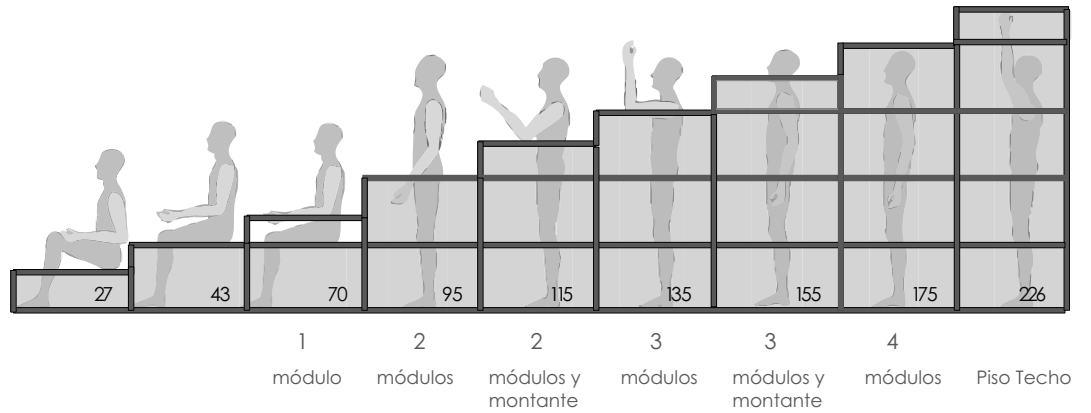

LÍNEA DEPANEL

PANELERÍA

DEPANEL

Depanel representa el más versátil de los sistemas de mobiliario de oficina; líneas mínimas, modularidad vertical y horizontal, acepta cualquier textura y transparencia para atender cualquier necesidad de incorporación al espacio.

DIMENSIONES PANELERÍA (en cm)

CONDUCCIÓN ELÉCTRICA

PANELERÍA

TIPOLOGÍAS DE PISO A TECHO

CONFIGURACIONES

depanel

MEDELLÍN

famocmed@famoc.net